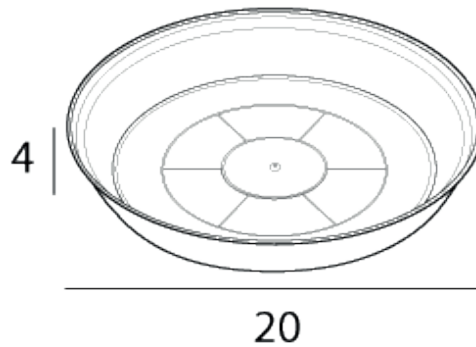

# Prato nº 225

REF: 02225 Prato para vaso de plástico para uso em jardins ou varandas.

material

PP

Disponível nas cores 

Referência  
02180

Produtos  
Prato nº 225

Medidas  
20x4